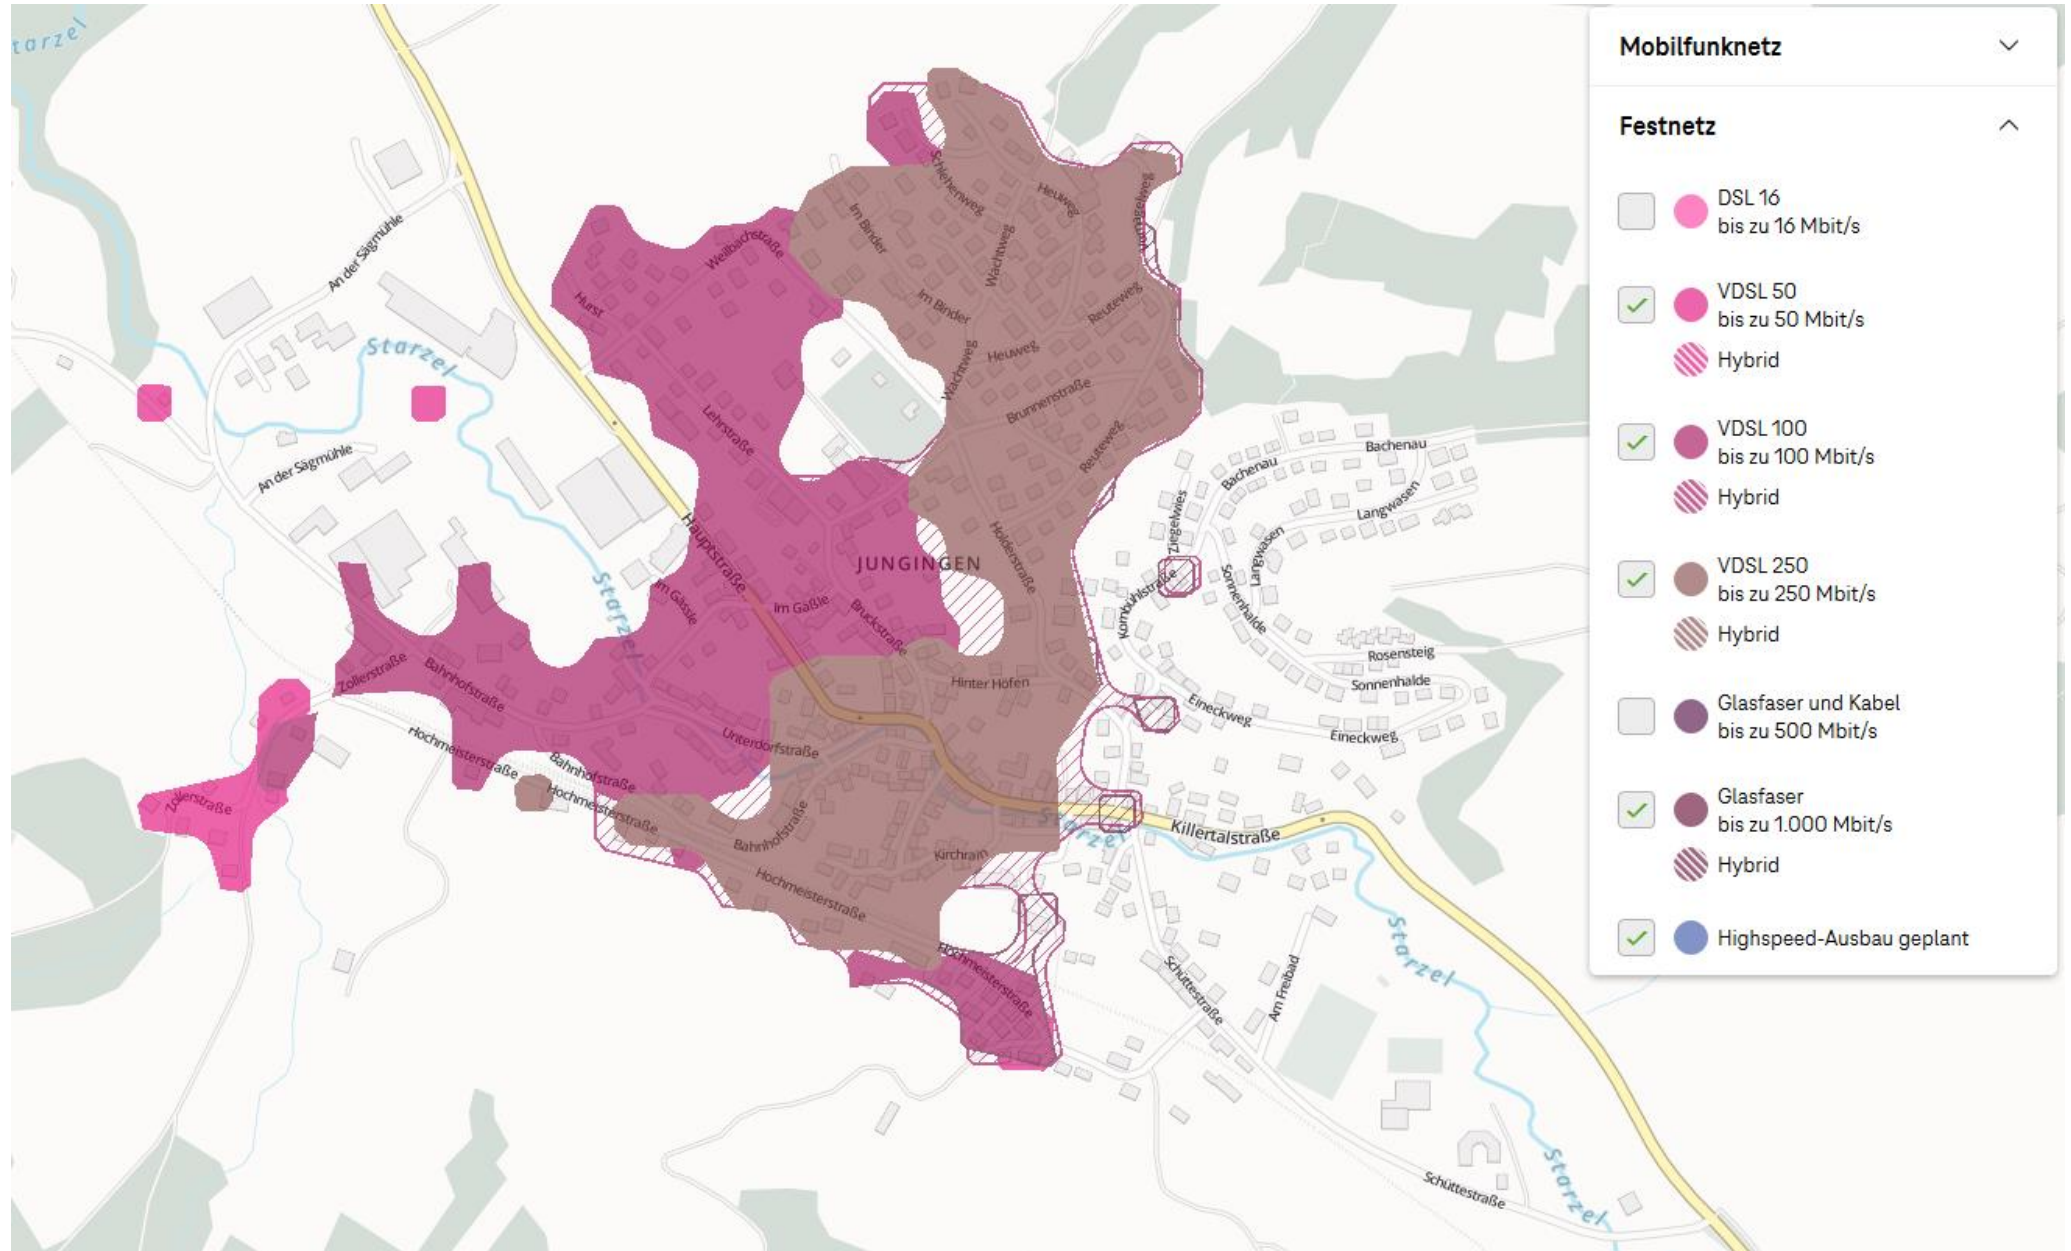

Vodafone-Karte – Stand Mai 2021

Legende Ein / Aus

-  Bis zu 1 Gbit/s
-  Bis zu 500 Mbit/s
-  Bis zu 250 Mbit/s
-  Bis zu 100 Mbit/s
-  Bis zu 50 Mbit/s
-  < 50 Mbit/s

Telekom – Ausbaukarte – Stand Mai 2021

Telekom – Mobilfunk-Abdeckung – 5G bzw. 4G – Stand Mai 2021