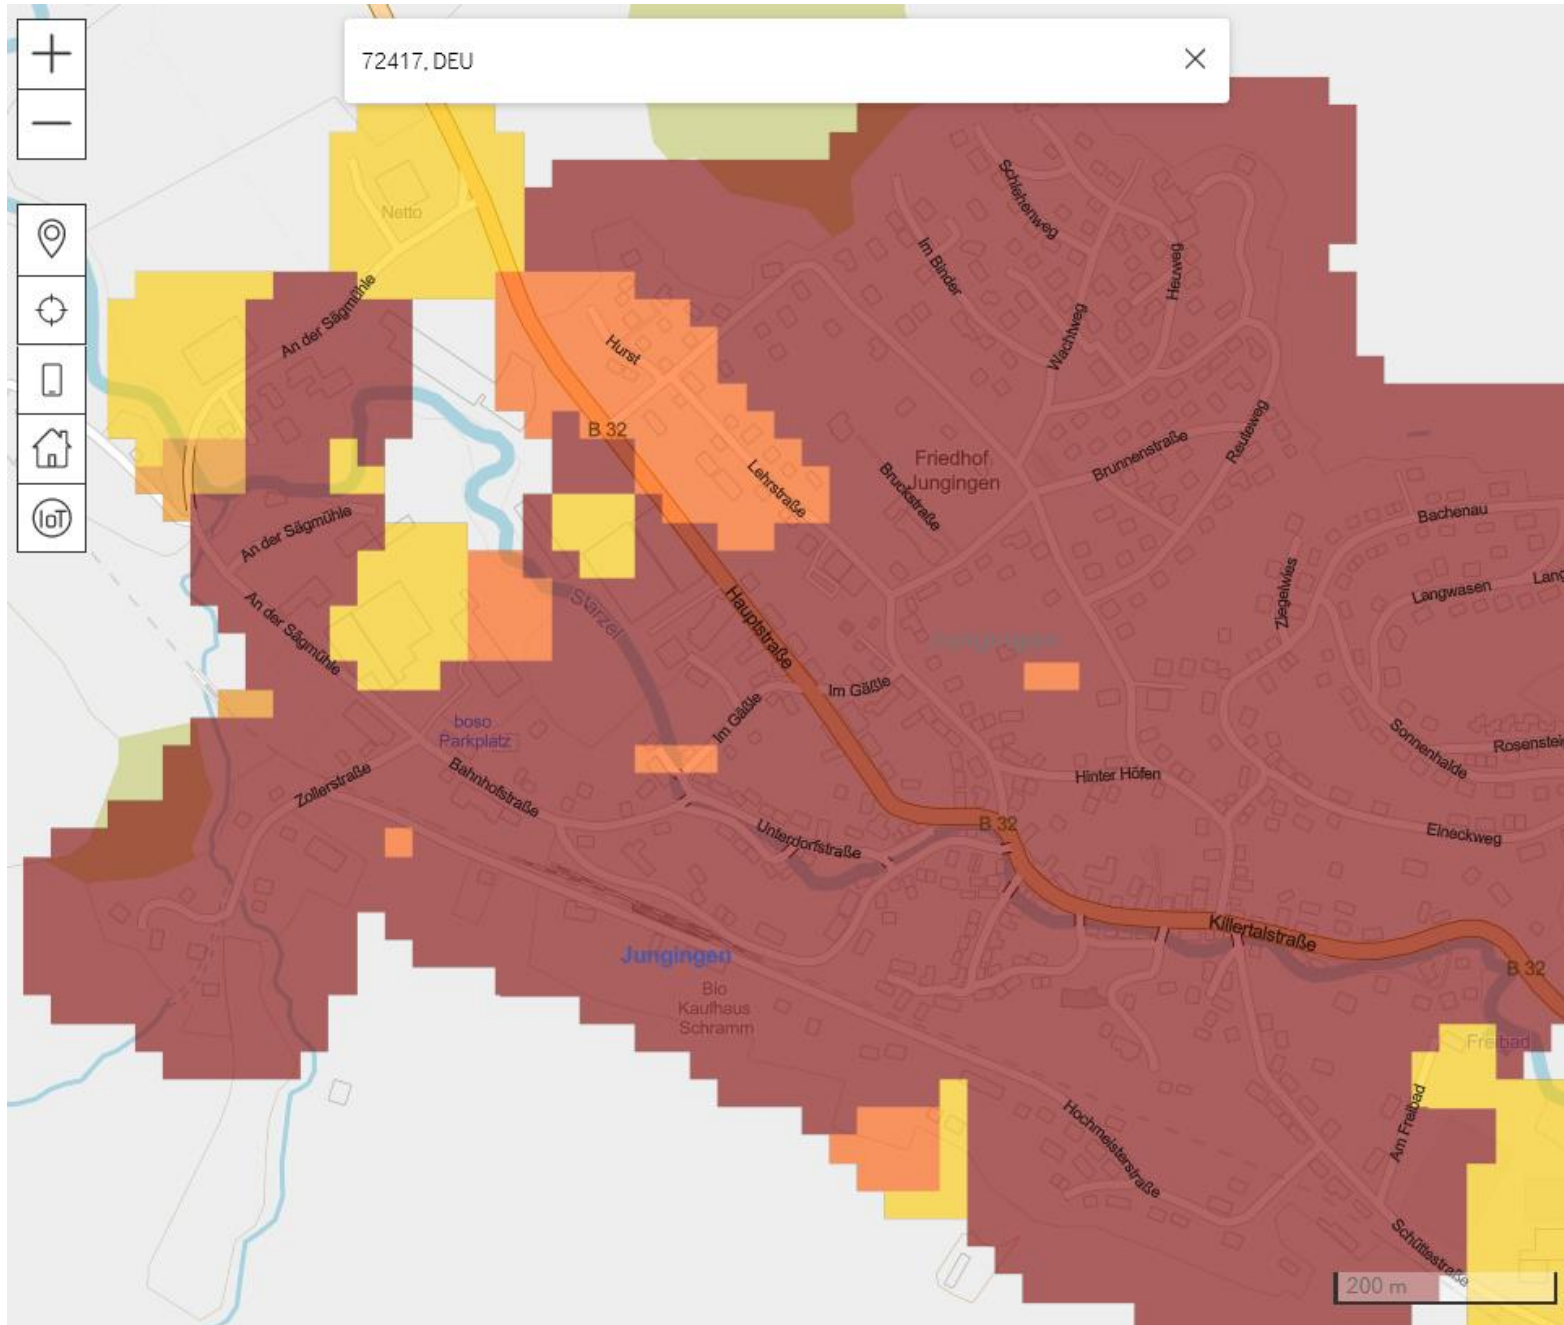

Vodafone-Karte – Stand Mai 2021

Legende Ein / Aus

-  Bis zu 1 Gbit/s
-  Bis zu 500 Mbit/s
-  Bis zu 250 Mbit/s
-  Bis zu 100 Mbit/s
-  Bis zu 50 Mbit/s
-  < 50 Mbit/s

Telekom – Ausbaukarte – Stand Mai 2021

Telekom – Mobilfunk-Abdeckung – 5G bzw. 4G – Stand Mai 2021